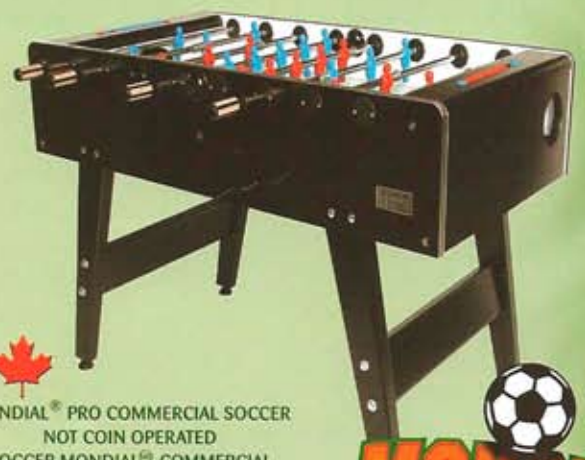

GAMES & FURNITURE

SLAPSHOT DOME HOCKEY
«SLAPSHOT» HOCKEY AVEC DÔME
41" X 36" X 52 1/2"
60-29700

FACE OFF POWER HOCKEY
«FACE OFF POWER HOCKEY»
60-29500 7'
60-29600 8'

BONZINI COMMERCIAL SOCCER
SOCCER BONZINI COMMERCIAL
NOT COIN OPERATED / SANS MONNAYEUR
59" X 31" X 35" • 176lbs / 80kg
60-B90
MADE IN FRANCE / FAIT EN FRANCE

Babyfoot
BONZINI

BONZINI COMMERCIAL SOCCER
SOCCER BONZINI COMMERCIAL
COIN-OPERATED / À PAYAGE DIRECT
59" X 31" X 35" • 198lbs / 90kg
60-B60
MADE IN FRANCE / FAIT EN FRANCE

 **Garlando**

GARLANDO COMMERCIAL SOCCER
DELUXE BLUE, WHITE AND RED
COIN-OPERATED / À PAYAGE DIRECT
SOCCER COMMERCIAL GARLANDO
DE LUXE BLEU, BLANC ET ROUGE
61 1/2" X 30" X 35 1/2" • 215lbs / 98kg
60-210
MADE IN ITALY / FAIT EN ITALIE

 **MONDIAL**
MONDIAL® PRO COMMERCIAL SOCCER
NOT COIN OPERATED
SOCCER MONDIAL® COMMERCIAL
SANS MONNAYEUR
57 1/4" X 29 1/2" X 33" • 157lbs / 71kg
60-200
MADE IN CANADA / FAIT AU CANADA

MONDIAL

GAMES & FURNITURE

POKER TABLE ARSENO
«TEXAS HOLD'EM»
TABLE DE POKER ARSENO
29"1/4 h.

- 60-8600616B (6 PLAYERS-BRASS / 6 JOUEURS- LAITON) 72" X 40"
- 60-8600616S (6 PLAYERS-STAINLESS / 6 JOUEURS- INOX.) "
- 60-8600618B (8 PLAYERS-BRASS / 8 JOUEURS- LAITON) 84" X 44"
- 60-8600618S (8 PLAYERS-STAINLESS / 8 JOUEURS- INOX.) "
- 60-86006110B (10 PLAYERS-BRASS / 10 JOUEURS- LAITON) 96" X 46"
- 60-86006110S (10 PLAYERS-STAINLESS / 10 JOUEURS- INOX.) "