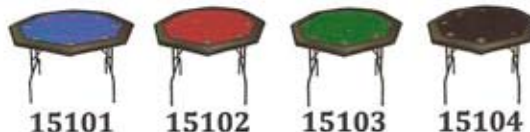

16521
 16531

16522
 16532

16523
 16533

16524
 16534

Size/grandeur 7' : 84"x42"x30"
 Size/grandeur 8' : 96"x48"x30"

Supreme Combo
 9 players + 1 dealer
 Size 7' or 8'
 4 colors available

Table "Combo"
 9 joueurs + 1 croupier
 Dimensions 7' ou 8'
 4 couleurs disponibles

16541
 16551

16542
 16552

16543
 16553

16544
 16554

48"x48"x30"

Octogonal table | *Table octogonale*
8 players | *8 joueurs*
4 colors available | *4 couleurs disponibles*

15101

15102

15103

15104

72"x36"x30"

Folding table | *Table pliante 2 sections*
8 players | *8 joueurs*
1" steel frame | *Cadre en acier de 1"*

15203

84"x42"x30"

Folding table HD | *Table pliante 2 sections HD*
10 players | *10 joueurs*
3 colors available | *3 couleurs disponibles*