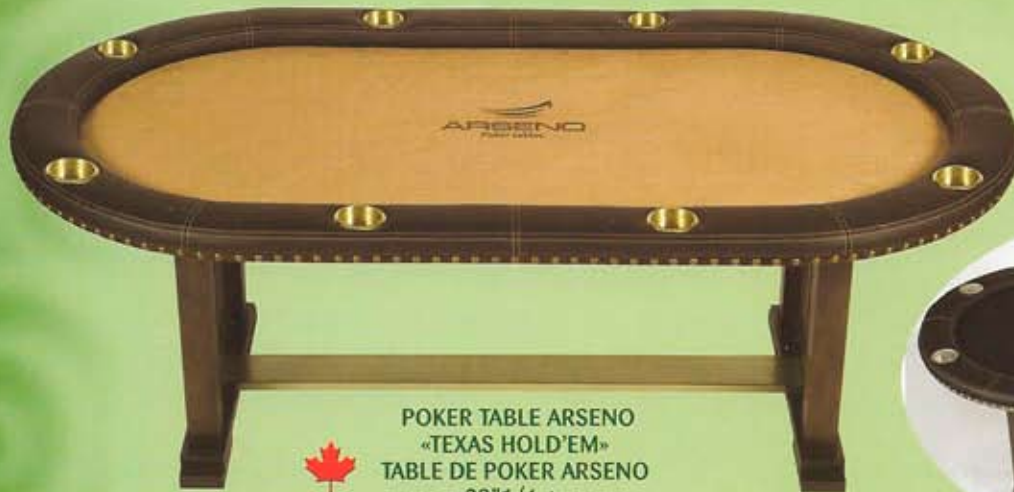

Babyfoot
BONZINI

BONZINI COMMERCIAL SOCCER
SOCCER BONZINI COMMERCIAL
COIN-OPERATED / À PAYAGE DIRECT
59" X 31" X 35" • 198lbs / 90kg
60-B60
MADE IN FRANCE / FAIT EN FRANCE

 **Garlando**

GARLANDO COMMERCIAL SOCCER
DELUXE BLUE, WHITE AND RED
COIN-OPERATED / À PAYAGE DIRECT
SOCCER COMMERCIAL GARLANDO
DE LUXE BLEU, BLANC ET ROUGE
61 1/2" X 30" X 35 1/2" • 215lbs / 98kg
60-210
MADE IN ITALY / FAIT EN ITALIE

POKER TABLE ARSENO
«TEXAS HOLD'EM»
TABLE DE POKER ARSENO
29"1/4 h.

- 60-8600616B (6 PLAYERS-BRASS / 6 JOUEURS- LAITON) 72" X 40"
- 60-8600616S (6 PLAYERS-STAINLESS / 6 JOUEURS- INOX.) "
- 60-8600618B (8 PLAYERS-BRASS / 8 JOUEURS- LAITON) 84" X 44"
- 60-8600618S (8 PLAYERS-STAINLESS / 8 JOUEURS- INOX.) "
- 60-86006110B (10 PLAYERS-BRASS / 10 JOUEURS- LAITON) 96" X 46"
- 60-86006110S (10 PLAYERS-STAINLESS / 10 JOUEURS- INOX.) "